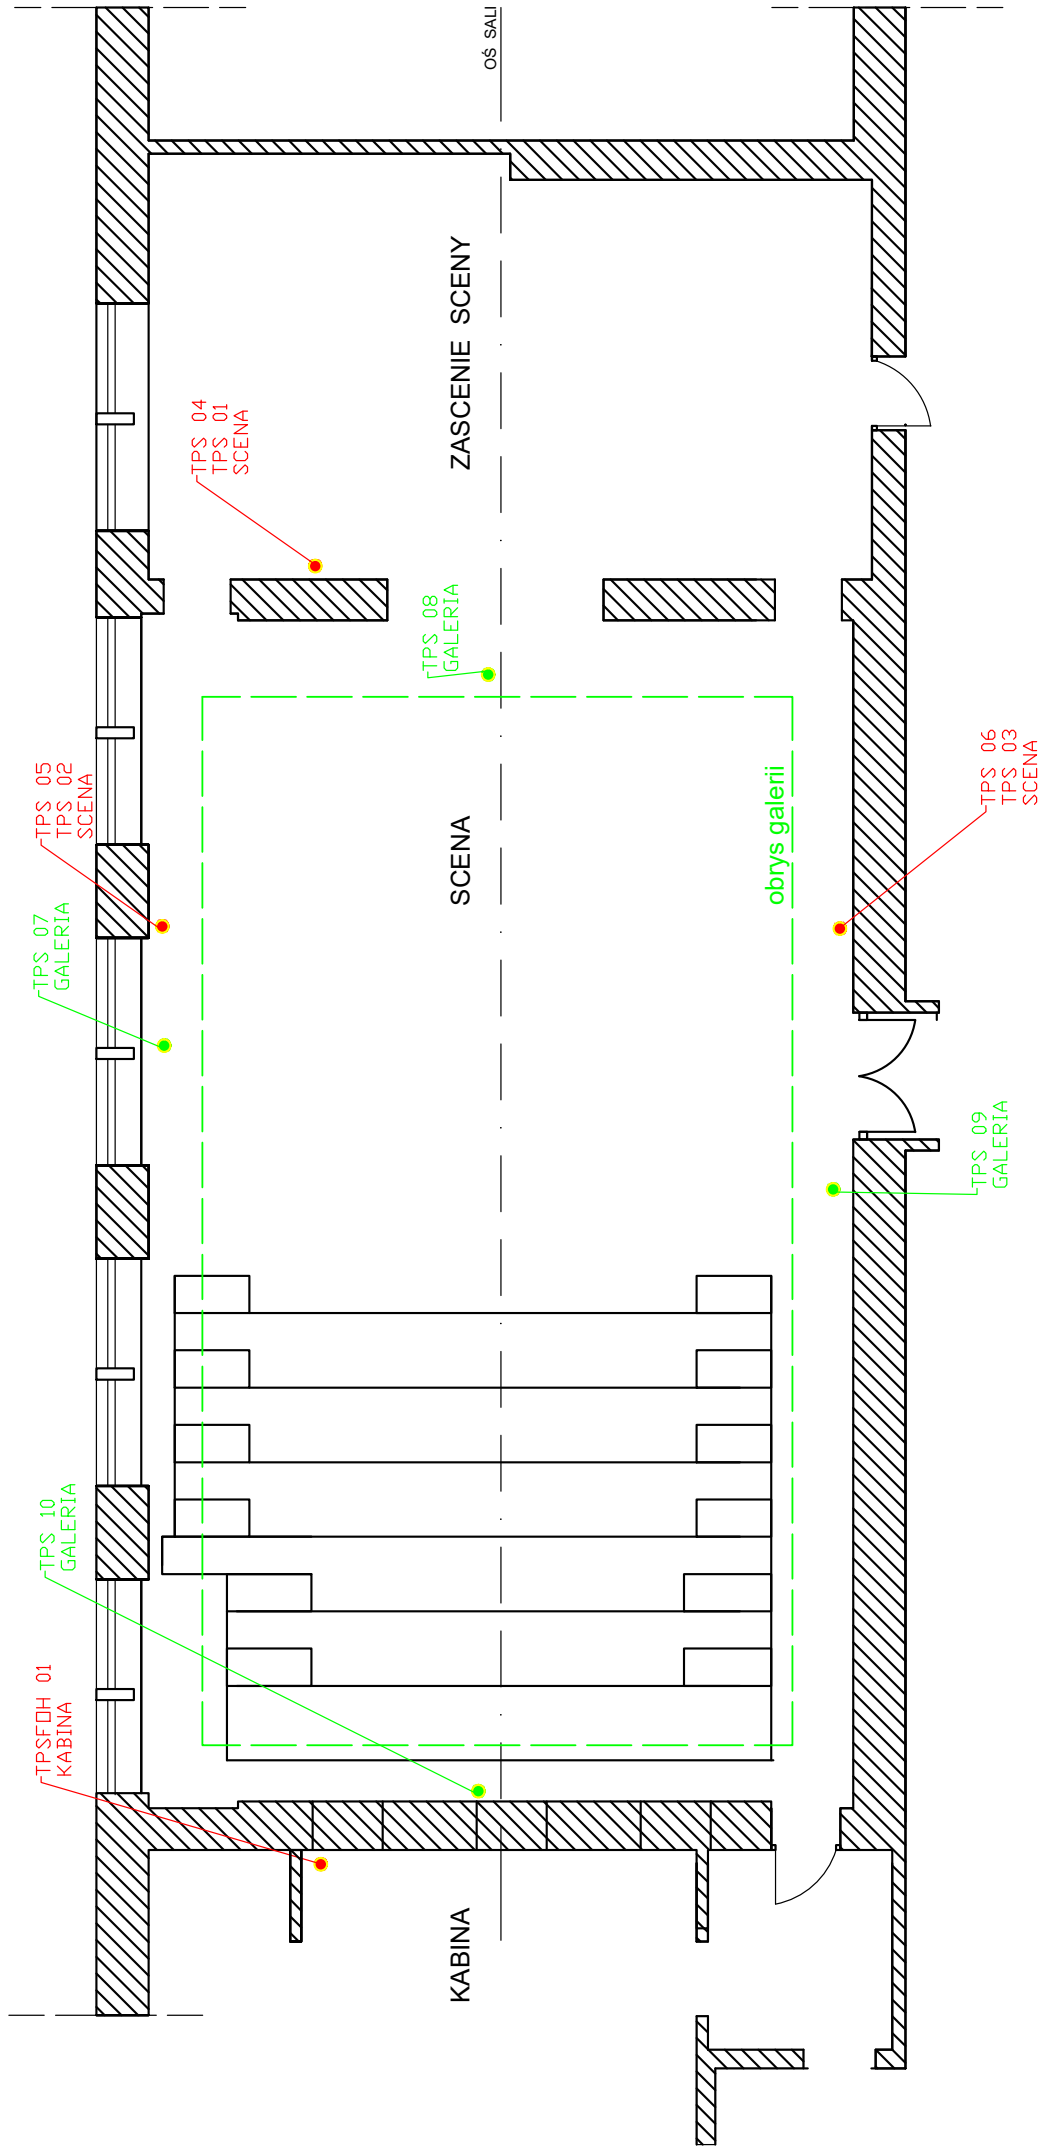

## **Wykaz punktów przyłączeniowych**

<b>TEATR NARODOWY</b> Scena im. WOJCIECHA BOGUSŁAWSKIEGO		Rozmieszczenie punktów przyłączeniowych	
		Skala: 1:100	Rys. 03

TEATR  
NARODOWY  
SCENA  
im. Jerzego  
Grzegorzewskiego

Rozmieszczenie  
punktów  
przyłączeniowych

Skala:  
1:100

Rys. 02

TEATR  
NARODOWY  
scena STUDIO

Rozmieszczenie  
punktów  
przyłączeniowych

Skala:  
1:100

Rys. 01