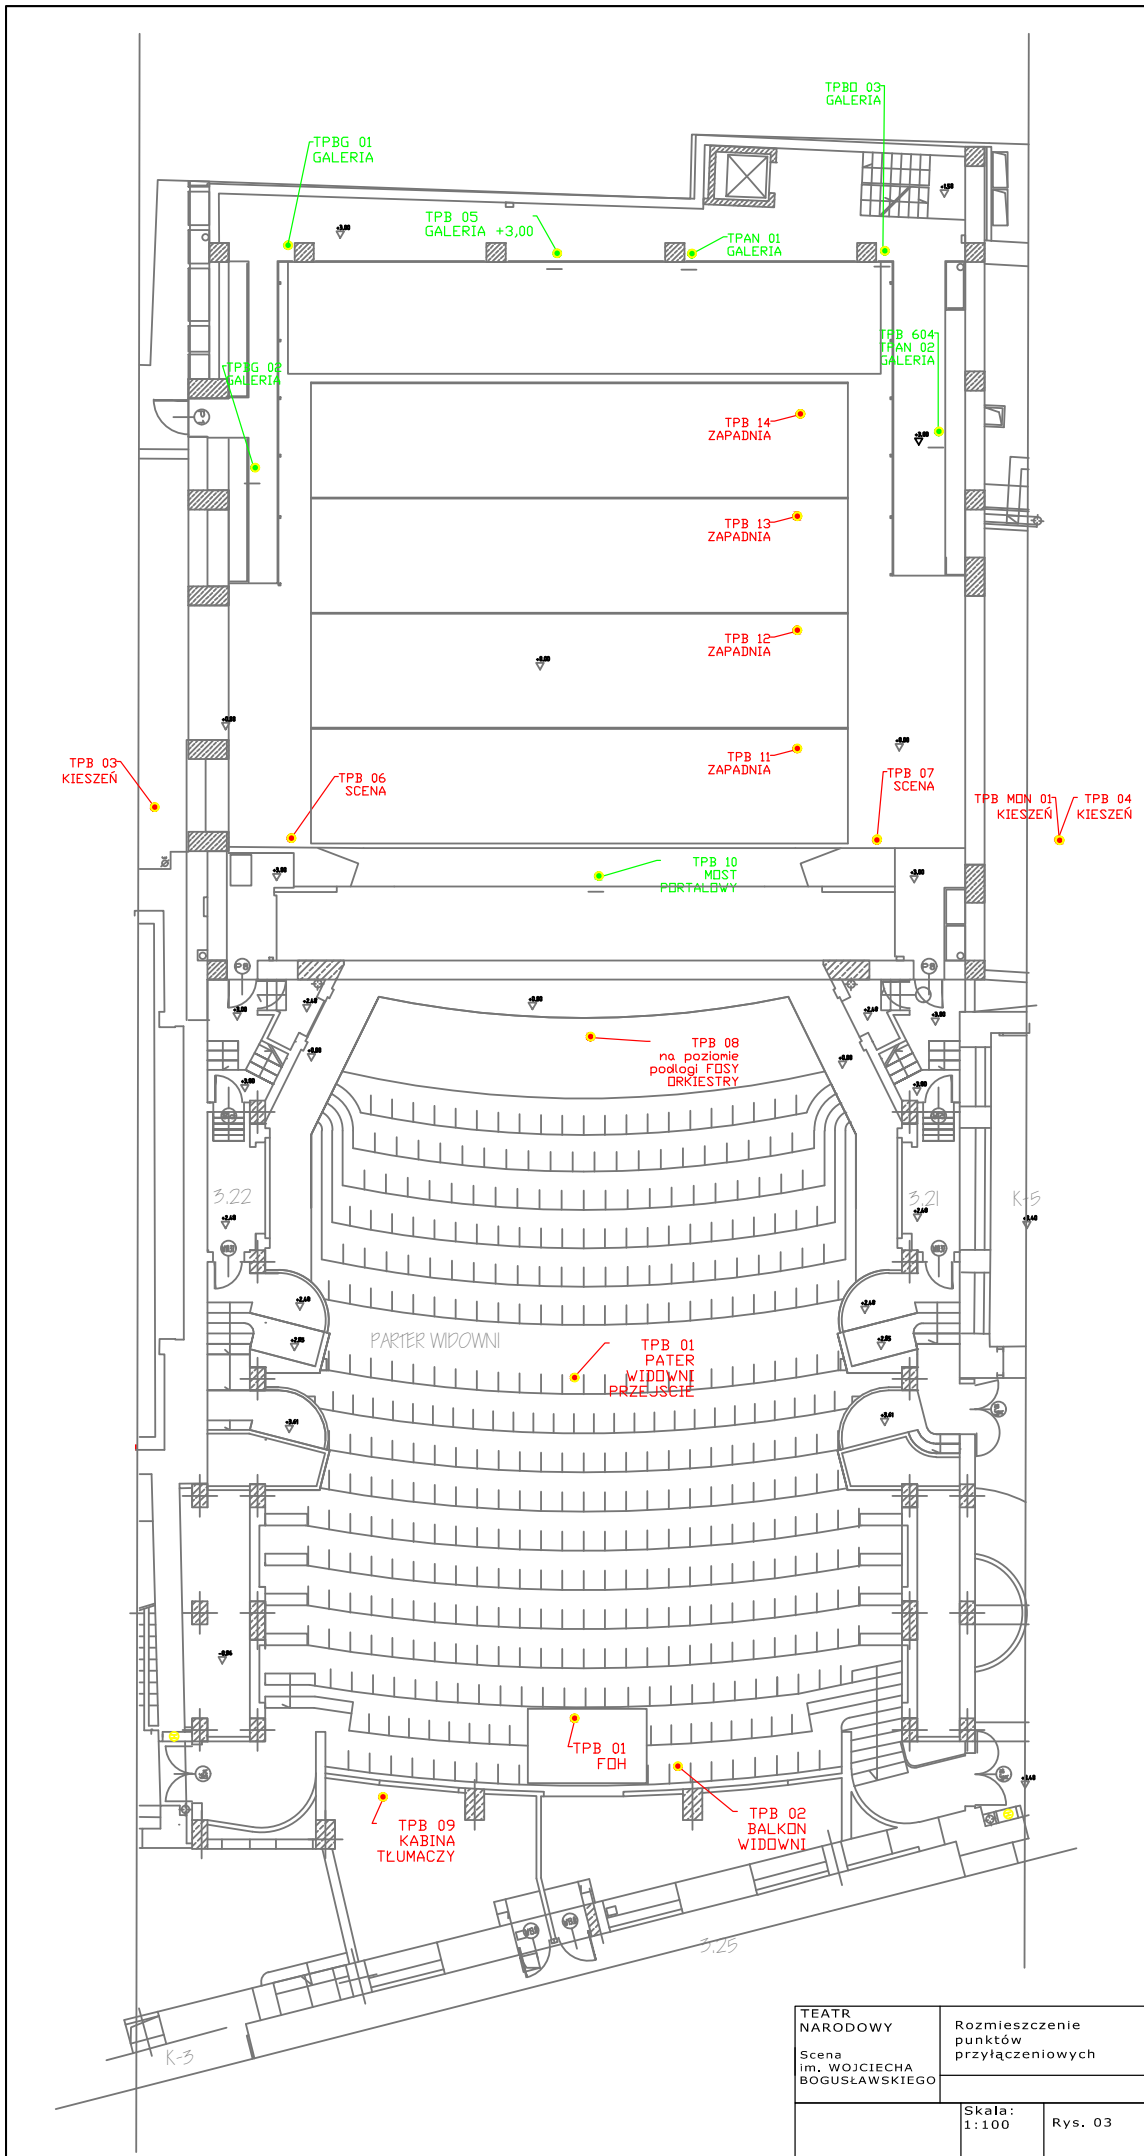

## **Wykaz punktów przyłączeniowych**

<b>TEATR NARODOWY</b> Scena im. WOJCIECHA BOGUSŁAWSKIEGO		Rozmieszczenie punktów przyłączeniowych	
		Skala: 1:100	Rys. 03

TEATR  
NARODOWY  
SCENA  
im. Jerzego  
Grzegorzewskiego

Rozmieszczenie  
punktów  
przyłączeniowych

Skala:  
1:100

Rys. 02

TEATR  
NARODOWY  
scena STUDIO

Rozmieszczenie  
punktów  
przyłączeniowych

Skala:  
1:100

Rys. 01