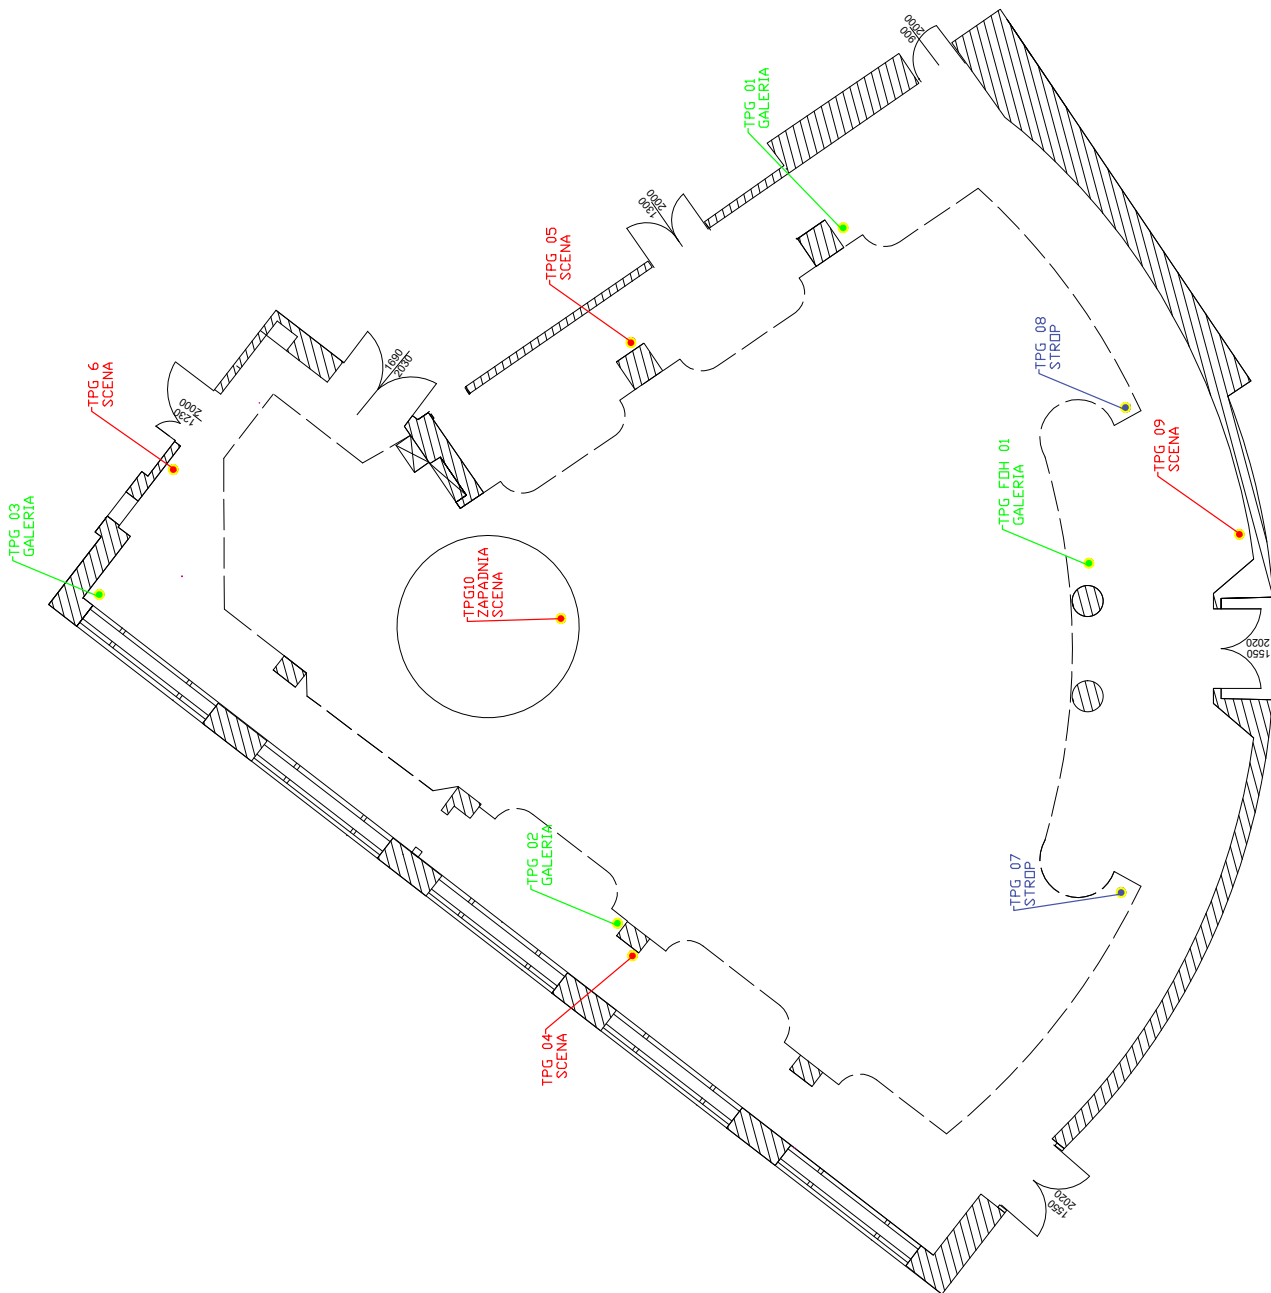

## **Wykaz punktów przyłączeniowych**

<b>TEATR NARODOWY</b> Scena im. WOJCIECHA BOGUSŁAWSKIEGO		Rozmieszczenie punktów przyłączeniowych	
		Skala: 1:100	Rys. 03

TEATR  
NARODOWY  
SCENA  
im. Jerzego  
Grzegorzewskiego

Rozmieszczenie  
punktów  
przyłączeniowych

Skala:  
1:100

Rys. 02

TEATR  
NARODOWY  
scena STUDIO

Rozmieszczenie  
punktów  
przyłączeniowych

Skala:  
1:100

Rys. 01